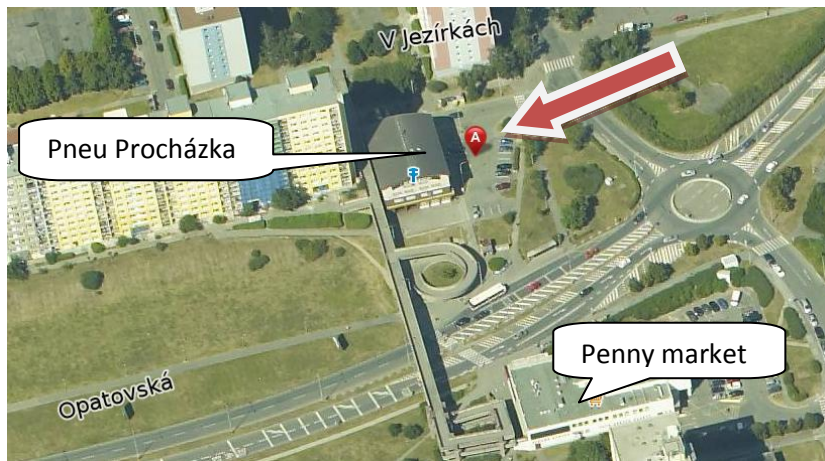

### Adresa CHODOV (čtvrteční výdej)

Areál firmy Pneu Procházka

V jezírkách 1549/24, 149 00 Praha 4-Chodov

### Adresa ČAKOVICE (páteční výdej)

Areál firmy Pneu Procházka,

Kostelecká 884/79, 196 00 Praha 9-Čakovice

## Adresa CHODOV (čtvrteční výdej)

### Adresa CHODOV (čtvrteční výdej)