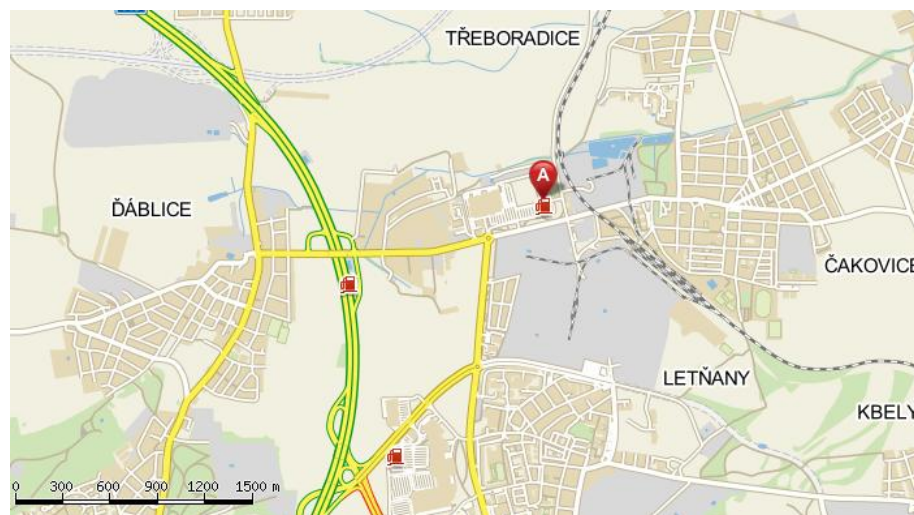

### Adresa CHODOV (čtvrteční výdej)

Areál firmy Pneu Procházka

V jezírkách 1549/24, 149 00 Praha 4-Chodov

### Adresa ČAKOVICE (páteční výdej)

Areál firmy Pneu Procházka,

Kostelecká 884/79, 196 00 Praha 9-Čakovice

## Adresa CHODOV (čtvrteční výdej)

### Adresa CHODOV (čtvrteční výdej)