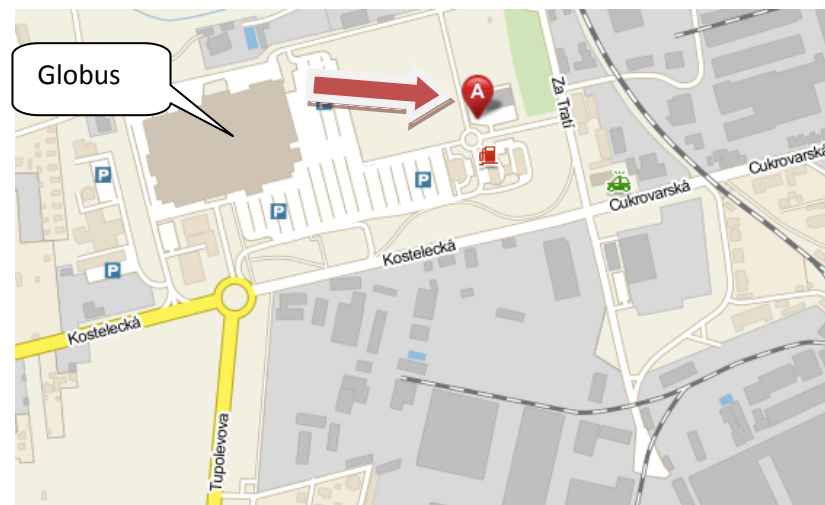

### Adresa CHODOV (čtvrteční výdej)

Areál firmy Pneu Procházka

V jezírkách 1549/24, 149 00 Praha 4-Chodov

### Adresa ČAKOVICE (páteční výdej)

Areál firmy Pneu Procházka,

Kostelecká 884/79, 196 00 Praha 9-Čakovice

## Adresa CHODOV (čtvrteční výdej)

### Adresa CHODOV (čtvrteční výdej)